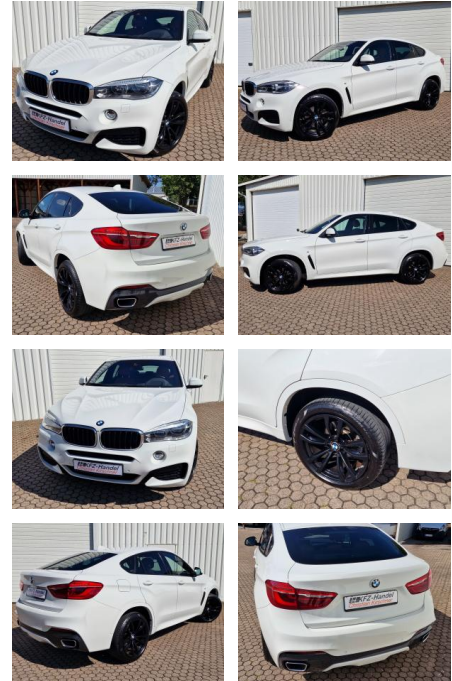

KK00-29-84391Angebotsnr.:

Erstzulassung:	Kilometer:	Farbe:	Leistung:	Kraftstoffart:
28.02.2020	67.850	Weiß	190 kW / 258 PS	Diesel

PREIS
51.750 €

FINANZIERUNGSBEISPIEL

Laufzeit: 72 Monate Anzahlung: 25 %
Basis-Finanzierung:* Mtl. Rate:
Zielraten-Finanzierung:** **438 €**