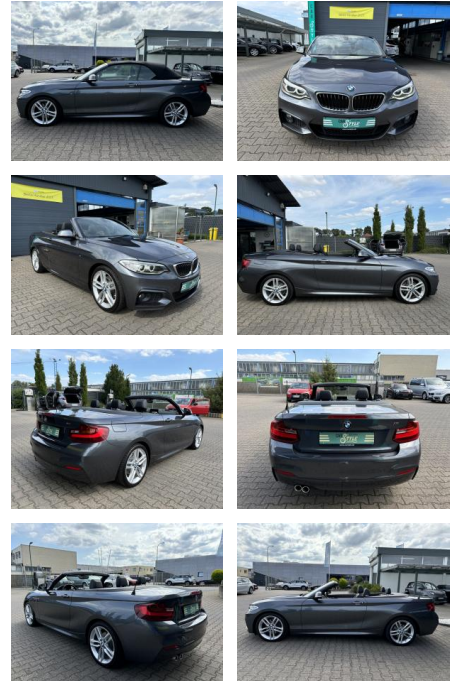

## BMW 225d M SPORT PAKET SHZ NAVI PDC HiFi

CS01-FO2407256 Angebotsnr.:

Erstzulassung:	Kilometer:	Farbe:	Leistung:	Kraftstoffart:
17.05.2016	87.500	grau	165 kW / 224 PS	Diesel

**PREIS**  
**24.350 €**