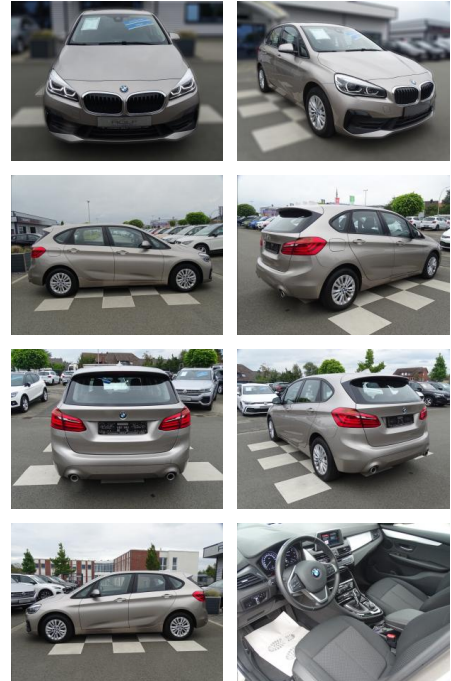

BMW R 2 2 220d

RA00-21217 **Angebotsnr.:**

Erstzulassung:	Kilometer:	Farbe:	Leistung:	Kraftstoffart:
01.09.2021	16.863	Silber	140 kW / 190 PS	Diesel

PREIS	FINANZIERUNGSBEISPIEL	
27.760 €	Laufzeit: 72 Monate	Anzahlung: 25 %
	Basis-Finanzierung:**	Mtl. Rate:
	Zielraten-Finanzierung:**	235 €