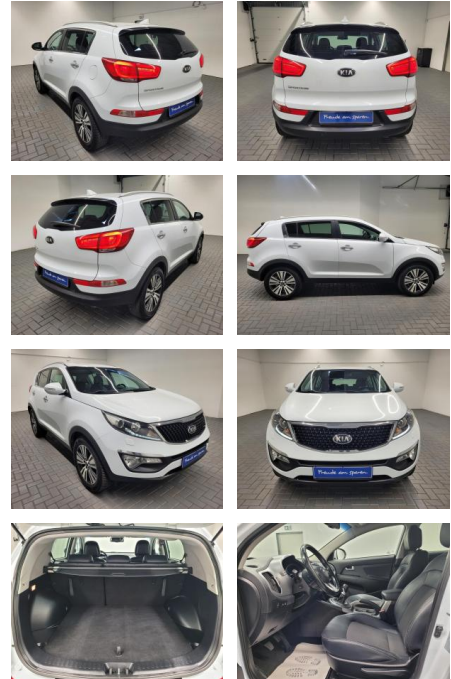

AM35-23037 **Angebotsnr.:**

Erstzulassung:	Kilometer:	Farbe:	Leistung:	Kraftstoffart:
15.10.2015	109.550		122 kW / 166 PS	Benzin

PREIS
16.500 €

FINANZIERUNGSBEISPIEL

Laufzeit: 72 Monate Anzahlung: 25 %
 Basis-Finanzierung:* Mtl. Rate:
 Zielraten-Finanzierung:** **140 €**