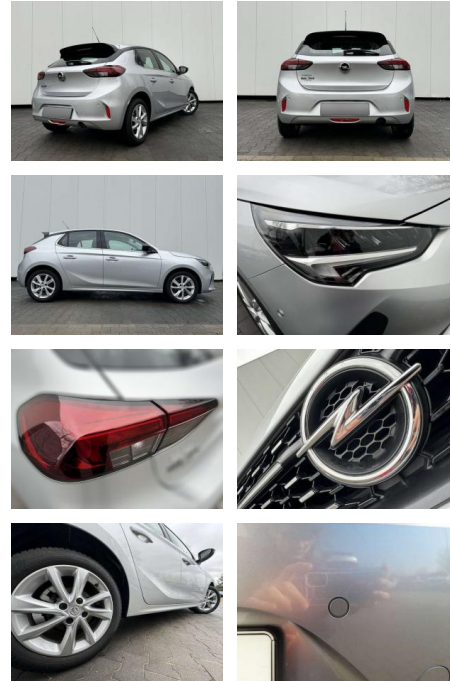

AP08-310774 Angebotsnr.:

Erstzulassung:	Kilometer:	Farbe:	Leistung:	Kraftstoffart:	Verbr. komb.	CO2-Emission	CO2-Klasse (WLTP)
01.01.2023	13.300	Silber	74 kW / 101 PS	Benzin	5,6 l/100km	127 g/km	D

PREIS
19.620 €