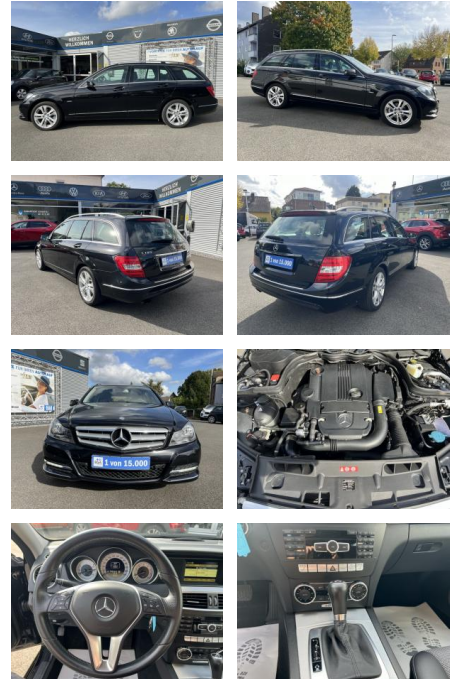

AC00-1F91720 **Angebotsnr.:**

Erstzulassung: 11.06.2012
Kilometer: 105.000
Farbe: Obsidianschwarz
Leistung: 115 kW / 156 PS
Kraftstoffart: Benzin

PREIS
15.470 €

FINANZIERUNGSBEISPIEL
 Laufzeit: 72 Monate Anzahlung: 25 %
 Basis-Finanzierung:* Mtl. Rate:
 Zielraten-Finanzierung:** **131 €**