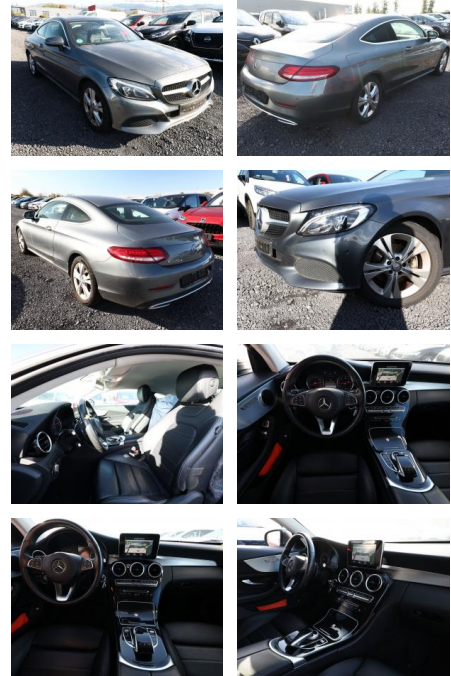

## Mercedes-Benz C 220 d 170 Aut. LED Nav ParkAs Le...

AT27-GW-ABO... Anzebotsnr.:

Erstzulassung:	Kilometer:	Farbe:	Leistung:	Kraftstoffart:
14.07.2017	64.697	Grau	125 kW / 170 PS	Diesel

PREIS  
**25.900 €**

### Multimedia

- Radio
- el. Sitzverstellung
- Navigation mit Bildschirm