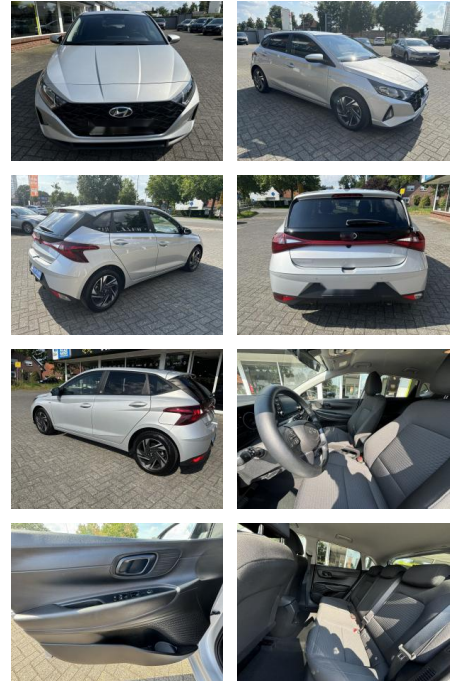

Ihr Ansprechpartner

Herr Jeremias Schüttler

E-Mail: info@auto-schuetzler.com

Telefon: 02238 9205435

Auto Schüttler
 Ottostr.2 - 50259 Pulheim - Tel.: 02238 / 9205435

Hyundai i20 Edition 30 Mild-Hybrid

WS04-105803 Angebotsnr.:

Erstzulassung:	Kilometer:	Farbe:	Leistung:	Kraftstoffart:
26.02.2022	47.780	Diverse	74 kW / 101 PS	Benzin

PREIS
19.730 €

FINANZIERUNGSBEISPIEL

Laufzeit: 72 Monate Anzahlung: 25 %
 Basis-Finanzierung:* Mtl. Rate:
 Zielraten-Finanzierung:** **167 €**