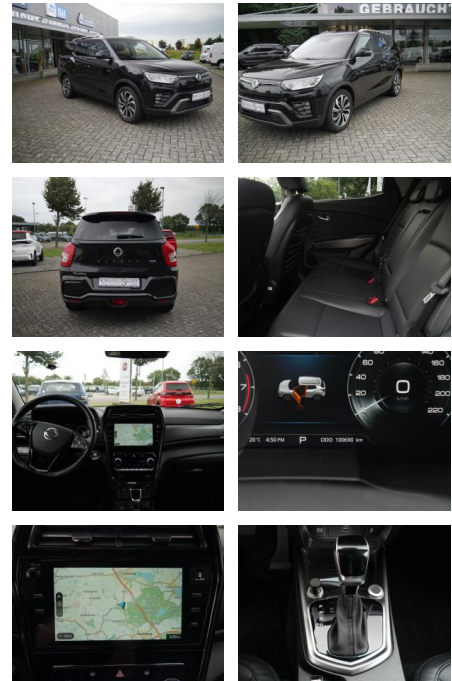

AS5A-SST2407001659V

Erstzulassung:	Kilometer:	Farbe:	Leistung:	Kraftstoffart:
19.11.2021	100.680	Black- Magic	120 kW / 163 PS	Benzin

PREIS
19.740 €

FINANZIERUNGSBEISPIEL

Laufzeit: 72 Monate Anzahlung: 25 %
 Basis-Finanzierung:* Mtl. Rate:
 Zielraten-Finanzierung:** **167 €**