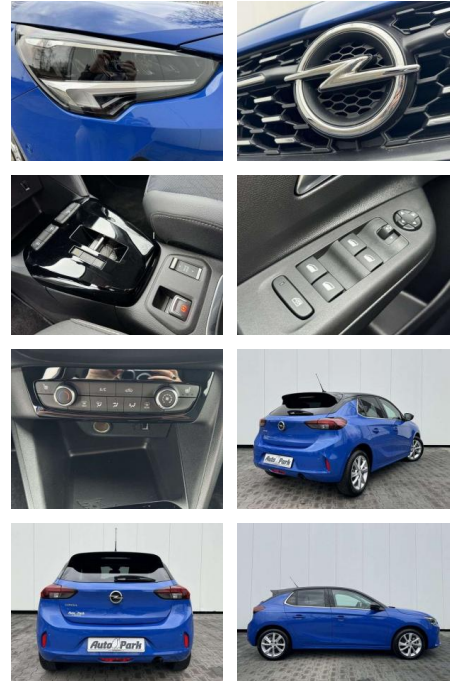

Ihr Ansprechpartner

Herr Jeremias Schüttler

E-Mail: info@auto-schuetzler.com
Telefon: 02238 9205435

Auto Schüttler
Ottostr.2 - 50259 Pulheim - Tel.: 02238 / 9205435

Opel Corsa Corsa 1.2 Turbo Aut. Elegance

AP08-310121 **Angebotsnr.:**

Erstzulassung:	Kilometer:	Farbe:	Leistung:	Kraftstoffart:	Verbr. komb.	CO2-Emission	CO2-Klasse (WLTP)
01.12.2022	26.950	Blau	74 kW / 101 PS	Benzin	5,6 l/100km	127 g/km	D

PREIS
18.590 €

FINANZIERUNGSBEISPIEL

Laufzeit: 72 Monate   Anzahlung: 25 %
Basis-Finanzierung:*   Mtl. Rate:
Zielraten-Finanzierung:** **157 €**

* Basisfinanzierung: Anzahlung: 4.648 Euro, Laufzeit: 72 Monate, Nettodarlehen: 13.943 Euro, Gesamtbetrag: 21.933 Euro, Zinssätze: 7.71% Sollz. (gebunden), 7.99% eff.
** Zielratenfinanzierung: Anzahlung: 4.648 Euro, Laufzeit: 72 Monate, Nettodarlehen: 13.943 Euro, Zielrate: 9.295 Euro, Gesamtbetrag: 23.232 Euro, Zinssätze: 7.71% Sollz. (gebunden), 7.99% eff.,

Vermittlung für: Santander Konsumer Bank
Repräsentatives Beispiel gem. § 17 Abs. 4 PAngV. Diese Finanzierungsangebote sind Beispiele. Gerne ermitteln wir für Sie Ihr individuelles Angebot.

Ausstattung

Sicherheit

- Anti-Blockiersystem ABS

Multimedia

- Radio

Weiteres

- volldigitales Kombiinstrument
- Touchscreen Display LED-Scheinwerfer
- Adaptives Bremslicht Fernlichtassistent
- 16" Leichtmetallfelgen Klimaanlage Sitz:
- Sitzheizung vorn Einparkhilfe vorn und hinten
- Geschwindigkeitsregler Spur- und Spurhalte-Assistent
- Multifunktions-Lederlenkrad Radio:
- Multimedia Radio mit 7"- Touchscr
- Radiozubehör: DAB-Tuner (DAB+fähig)
- Innenspiegel automatisch abblendbar
- Außenspiegel elek. verstellb. u. beh.(2) Toter-Winkel-Warner
- Getriebe: 8-Stufen-Automatikgetriebe

- 12V in der Mittelkonsole
- Zentralverriegelung: 2 Zündschlüssel
- Zentralverriegelung m. Funkfernbedienung
- Lichtsensor und Regensensor Vorrüstung für Kindersitz "ISOFIX" vorn
- Vorrüstung für Kindersitz "ISOFIX" hint.
- Wärmeschutzverglasung
- getönt USB-Schnittstelle
- Umgebungsausleuchtung Pollenfilter
- Parkbremse
- elektrisch Dreipunktsicherheitsgurte (5)
- Drehzahlmesser Dachspoiler Bremsleuchte
- dritte Bordcomputer
- Außenspiegelgehäuse in schwarz
- Airbag: Kopfairbags vorn und hinten
- Airbag Fahrer- und Beisitzer "Full-Size"
- Lackierung: Metallic Ablagefächer Parkpilot
- Einparkhilfe hinten Park & Go
- Elektronisches Stabilitätsprog. ESP
- Plus Fahrerinstrumentendisplay 7"