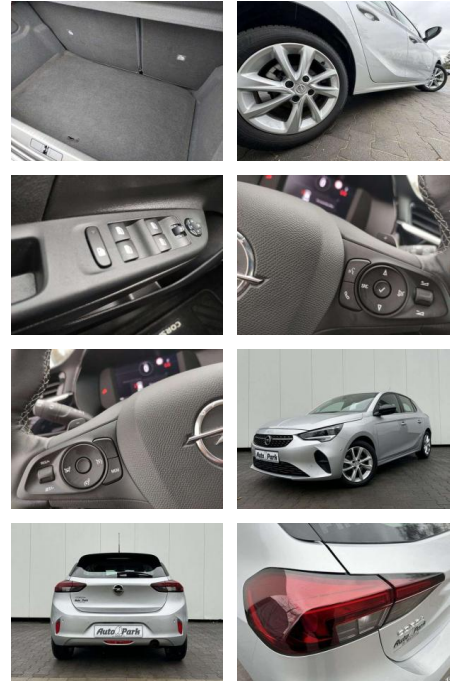

Ihr Ansprechpartner

Herr Jeremias Schüttler

E-Mail: info@auto-schuetttler.com
Telefon: 02238 9205435

Auto Schüttler
Ottostr.2 - 50259 Pulheim - Tel.: 02238 / 9205435

Opel Corsa Corsa 1.2 Turbo Aut. Elegance

AP08-310740 **Angebotsnr.:**

Erstzulassung:	Kilometer:	Farbe:	Leistung:	Kraftstoffart:	Verbr. komb.	CO2-Emission	CO2-Klasse (WLTP)
01.01.2023	17.900	Silber	74 kW / 101 PS	Benzin	5,6 l/100km	127 g/km	D

PREIS
19.520 €

FINANZIERUNGSBEISPIEL

Laufzeit: 72 Monate   Anzahlung: 25 %
Basis-Finanzierung:*   Mtl. Rate:
Zielraten-Finanzierung:** **165 €**

* Basisfinanzierung: Anzahlung: 4.880 Euro, Laufzeit: 72 Monate, Nettodarlehen: 14.640 Euro, Gesamtbetrag: 23.029 Euro, Zinssätze: 7.71% Sollz. (gebunden), 7.99% eff.
** Zielratenfinanzierung: Anzahlung: 4.880 Euro, Laufzeit: 72 Monate, Nettodarlehen: 14.640 Euro, Zielrate: 9.760 Euro, Gesamtbetrag: 24.394 Euro, Zinssätze: 7.71% Sollz. (gebunden), 7.99% eff.,

Vermittlung für: Santander Consumer Bank
Repräsentatives Beispiel gem. § 17 Abs. 4 PAngV. Diese Finanzierungsangebote sind Beispiele. Gerne ermitteln wir für Sie Ihr individuelles Angebot.

Ausstattung

Sicherheit

- Anti-Blockiersystem ABS

Multimedia

- Radio

Weiteres

- volldigitales Kombiinstrument
- Touchscreen Display LED-Scheinwerfer
- Adaptives Bremslicht Fernlichtassistent
- 16" Leichtmetallfelgen Klimaanlage Sitz:
- Sitzheizung vorn Einparkhilfe vorn und hinten
- Geschwindigkeitsregler Spur- und Spurhalte-Assistent
- Multifunktions-Lederlenkrad Radio:
- Multimedia Radio mit 7"- Touchscr
- Radiozubehör: DAB-Tuner (DAB+fähig)
- Innenspiegel automatisch abblendbar
- Außenspiegel elek. verstellb. u. beh.(2) Toter-Winkel-Warner
- Getriebe: 8-Stufen-Automatikgetriebe

- 12V in der Mittelkonsole
- Zentralverriegelung: 2 Zündschlüssel
- Zentralverriegelung m. Funkfernbedienung
- Lichtsensor und Regensensor Vorrüstung für Kindersitz "ISOFIX" vorn
- Vorrüstung für Kindersitz "ISOFIX" hint.
- Wärmeschutzverglasung
- getönt USB-Schnittstelle
- Umgebungsausleuchtung Pollenfilter
- Parkbremse
- elektrisch Dreipunktsicherheitsgurte (5)
- Drehzahlmesser Dachspoiler Bremsleuchte
- dritte Bordcomputer
- Außenspiegelgehäuse in schwarz
- Airbag: Kopfairbags vorn und hinten Airbag
- Seitenairbags vorn Airbag Fahrer- und Bei.seite" Full-Size"
- Lackierung: Metallic Ablagefächer Parkpilot
- Einparkhilfe hinten Park & Go
- Elektronisches Stabilitätsprog. ESP
- Plus Fahrerinstrumentendisplay 7"