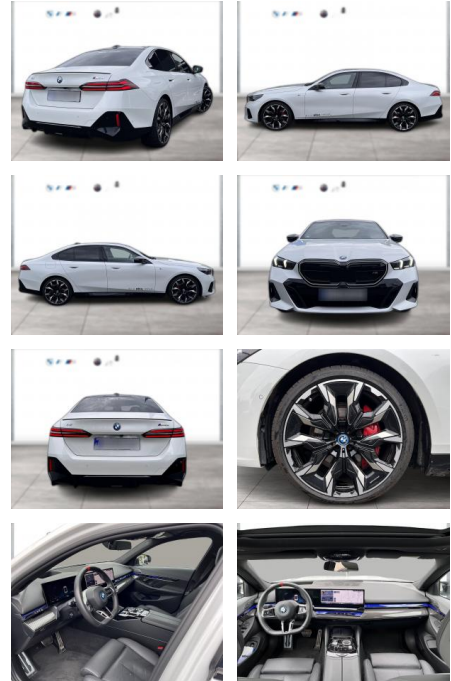

Erstzulassung:	Kilometer:	Farbe:	Leistung:	Kraftstoffart:
01.11.2023	19.428	Weiß	442 kW / 601 PS	Elektro

PREIS
96.670 €

FINANZIERUNGSBEISPIEL

Laufzeit: 72 Monate Anzahlung: 25 %
Basis-Finanzierung:* Mtl. Rate:
Zielraten-Finanzierung:** **819 €**