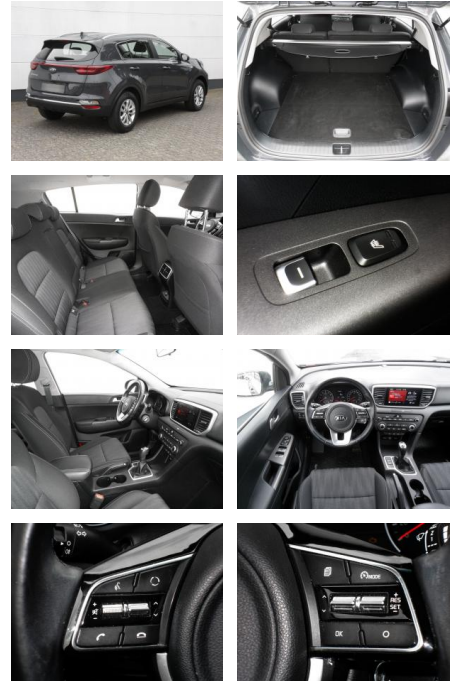

Ihr Ansprechpartner

Herr Jeremias Schüttler

E-Mail: info@auto-schuetttler.com
Telefon: 02238 9205435

Auto Schüttler
Ottostr.2 - 50259 Pulheim - Tel.: 02238 / 9205435

Kia Sportage Edition 7 2WD

NK01-085791 **Angebotsnr.:**

Erstzulassung:	Kilometer:	Farbe:	Leistung:	Kraftstoffart:
26.08.2021	26.873	Diverse	97 kW / 132 PS	Benzin

PREIS
19.430 €

FINANZIERUNGSBEISPIEL

Laufzeit: 72 Monate   Anzahlung: 25 %
Basis-Finanzierung:*   Mtl. Rate:
Zielraten-Finanzierung:** **165 €**

* Basisfinanzierung: Anzahlung: 4.858 Euro, Laufzeit: 72 Monate, Nettodarlehen: 14.573 Euro, Gesamtbetrag: 22.924 Euro, Zinssätze: 7.71% Sollz. (gebunden), 7.99% eff.
** Zielratenfinanzierung: Anzahlung: 4.858 Euro, Laufzeit: 72 Monate, Nettodarlehen: 14.573 Euro, Zielrate: 9.715 Euro, Gesamtbetrag: 24.282 Euro, Zinssätze: 7.71% Sollz. (gebunden), 7.99% eff.,

Vermittlung für: Santander Consumer Bank
Repräsentatives Beispiel gem. § 17 Abs. 4 PAngV. Diese Finanzierungsangebote sind Beispiele. Gerne ermitteln wir für Sie Ihr individuelles Angebot.

Ausstattung

Sicherheit

- Reifendruckkontrollsystem

Multimedia

- USB
- Touchscreen

Komfort

- Berganfahrassistent
- Beheizbares Lenkrad
- Lederlenkrad

Weiteres

- * Airbag Beifahrerseite abschaltbar
- Airbag Fahrer-/Beifahrerseite
- Aktives Bremslicht (ESS)
- Anti-Blockier-System (ABS)
- Antriebsart: Frontantrieb
- Audiosystem: Radio mit USB-Anschluss / AUX-IN
- Außenspiegel elektr. verstellbar

- beide
- Außenspiegel Wagenfarbe
- Bordcomputer
- Bremsassistent
- Chromeinfassung Seitenfenster
- Dachreling
- Dachspoiler
- Einparkhilfe hinten
- Elektron. Stabilitäts-Programm (ESP / ESC)
- Emotion-Paket
- Fahrassistenten-System: Bergabfahr-Assistent
- Fahrassistenten-System: Berganfahr-Assistent
- Fensterheber elektrisch vorn + hinten
- Freisprecheinrichtung Bluetooth
- Füllstandsanzeige Scheibenwaschanlage
- Fußmatten
- Gegenlenkunterstützung (Vehicle Stability Management)

- VSM
- Geschwindigkeits-Regelanlage (Tempomat)
- Getränkehalter hinten
- Getriebe 6-Gang
- Gurtstraffer mit Kraftbegrenzer
- Heckscheibe heizbar
- Heckscheibenwischer
- Isofix-Aufnahmen für Kindersitz
- Karosserie: 5-türig
- Klimaanlage
- Kopf-Airbag-System vorn und hinten
- Laderaumabdeckung
- Lenkrad heizbar
- Lenkrad (Leder)
- Lenksäule (Lenkrad) höhen-/längsverstellbar
- LM-Felgen 6
- 5x16
- Luftausströmer im Fond mitte
- Metallic-Lackierung
- Mittelarmlehne hinten

STÄNDIG ÜBER 15.000 FAHRZEUGE IM BESTAND!