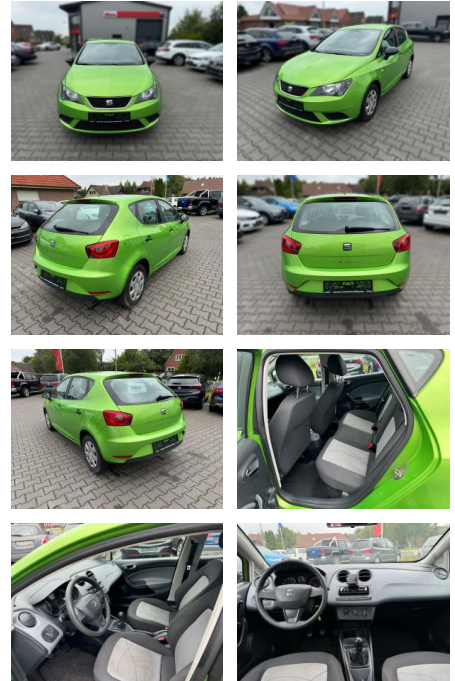

## Seat Ibiza 1,2 Lim. Reference,4-Türig,HU/AU

FA03-395772600 Angebotsnr.:

Erstzulassung:	Kilometer:	Farbe:	Leistung:	Kraftstoffart:	Verbr. komb.	CO2-Emission	CO2-Klasse (WLTP)
25.06.2015	140.510	Diverse	44 kW / 60 PS	Benzin	5,5 l/100km	128 g/km	

**PREIS**  
**5.500 €**