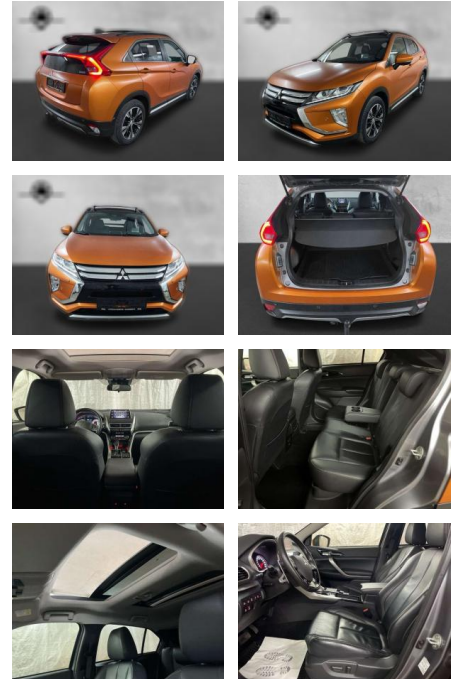

AP38-1445810 Angebotsnr.:

Erstzulassung:	Kilometer:	Farbe:	Leistung:	Kraftstoffart:
01.01.2019	77.300		120 kW / 163 PS	Benzin

PREIS
20.350 €

FINANZIERUNGSBEISPIEL

Laufzeit: 72 Monate Anzahlung: 25 %
 Basis-Finanzierung:* Mtl. Rate:
 Zielraten-Finanzierung:** **172 €**

- Zwischenverkauf und Irrtümer vorbehalten. Fahrzeug ist foliert
- Originalfarbe ist Platinum Grau met.
- lückenlos Schec...

STÄNDIG ÜBER 15.000 FAHRZEUGE IM BESTAND!