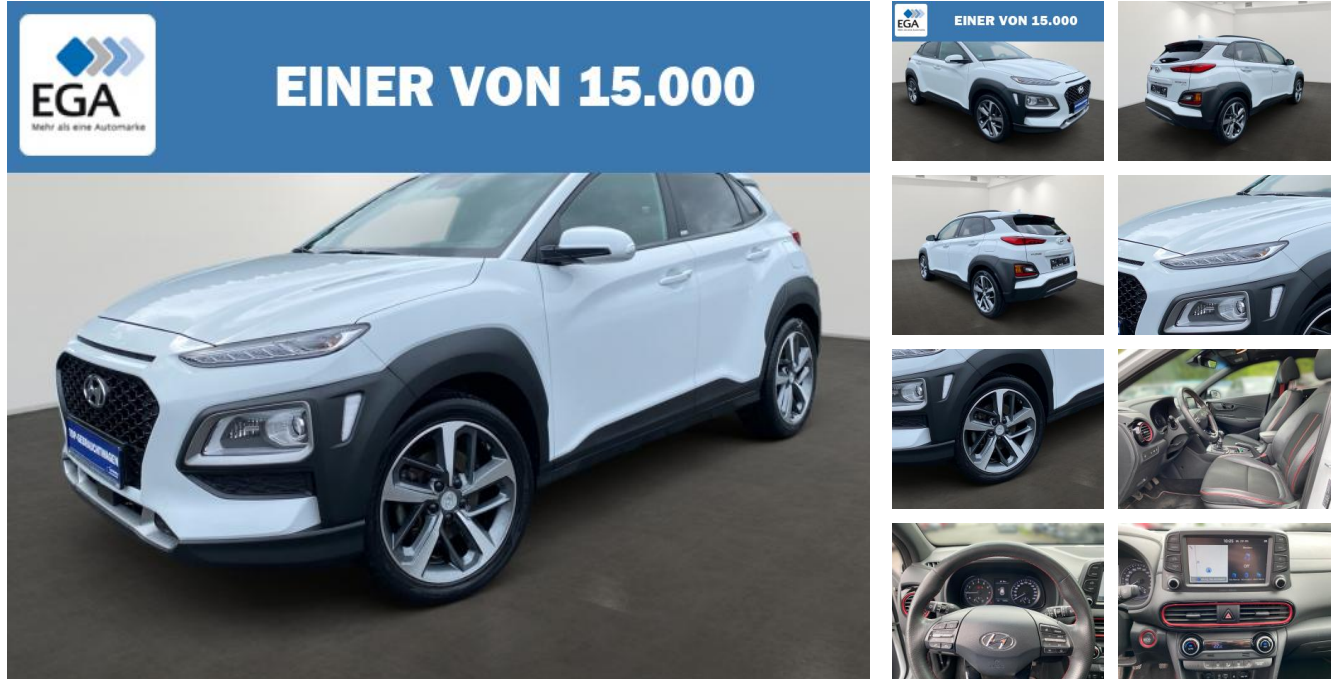

BR01-MD_531206gebotsnr.:

Erstzulassung:	Kilometer:	Farbe:	Leistung:	Kraftstoffart:
20.08.2020	72.200		88 kW / 120 PS	Benzin

PREIS	FINANZIERUNGSBEISPIEL	
17.670 €	Laufzeit: 72 Monate	Anzahlung: 25 %
	Basis-Finanzierung:**	Mtl. Rate:
	Zielraten-Finanzierung:**	150 €

* Basisfinanzierung: Anzahlung: 4.418 Euro, Laufzeit: 72 Monate, Nettodarlehen: 13.253 Euro, Gesamtbetrag: 20.847 Euro, Zinssätze: 7.71% Sollz. (gebunden), 7.99% eff.
 ** Zielratenfinanzierung: Anzahlung: 4.418 Euro, Laufzeit: 72 Monate, Nettodarlehen: 13.253 Euro, Zielrate: 8.835 Euro, Gesamtbetrag: 22.082 Euro, Zinssätze: 7.71% Sollz. (gebunden), 7.99% eff.,
 Vermittlung für: Santander Consumer Bank
 Repräsentatives Beispiel gem. § 17 Abs. 4 PAngV. Diese Finanzierungsangebote sind Beispiele. Gerne ermitteln wir für Sie Ihr individuelles Angebot.