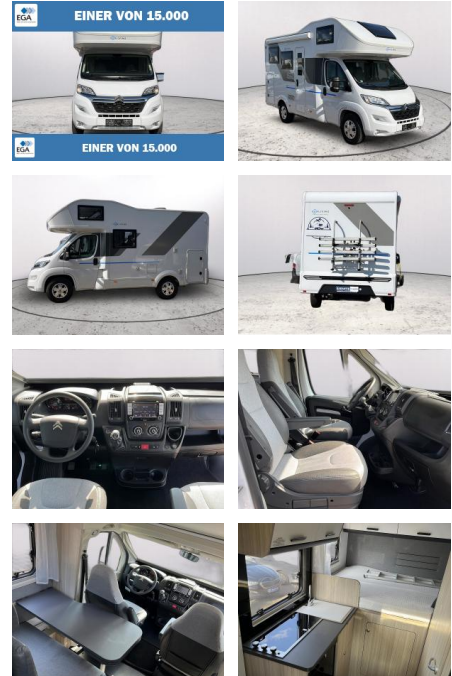

Ihr Ansprechpartner

Herr Jeremias Schüttler
E-Mail: info@auto-schuetttler.com
Telefon: 02238 9205435

Auto Schüttler
Ottostr.2 - 50259 Pulheim - Tel.: 02238 / 9205435

Sun Living A60 SP X-TRA A60 SP X-TRA *Markise *K...

AB73-0072-2178 Angebotsnr.: