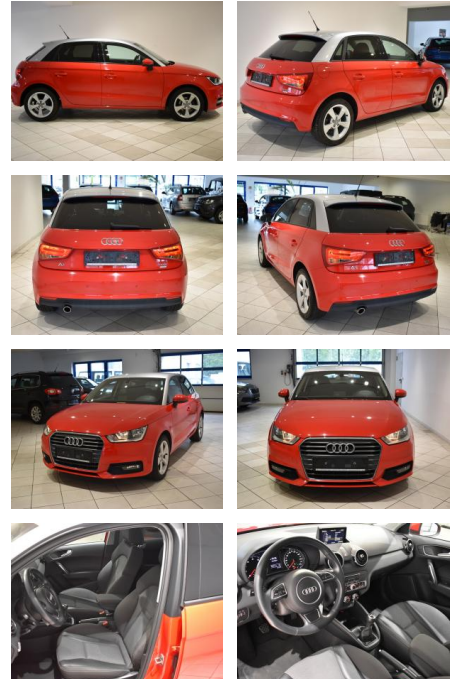

## Audi A1 Sportback 1.0TFSI SHZ GRA PDC Klima

AH44-ATS8208Angebotsnr.:

Erstzulassung:	Kilometer:	Farbe:	Leistung:	Kraftstoffart:
25.01.2019	75.788	Rot	70 kW / 95 PS	Benzin

PREIS  
**16.550 €**