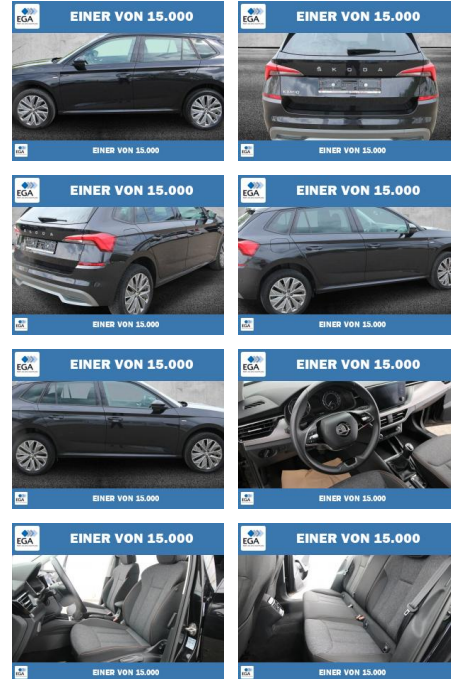

## Skoda Kamiq 1.0 TSI Clever LED+WINTER-PAKET

PW01-56778-20 Angebotsnr.:

**Erstzulassung:** 01.09.2021    **Kilometer:** 69.747    **Farbe:** Schwarz    **Leistung:** 81 kW / 110 PS    **Kraftstoffart:** Benzin