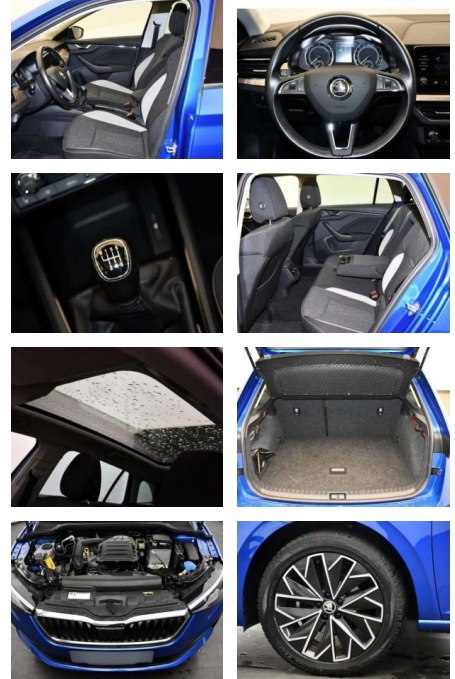

Skoda Scala Style 1,0 TSI LED/Einparkhi.

AB85-87646 **Angebotsnr.:**

Erstzulassung:	Kilometer:	Farbe:	Leistung:	Kraftstoffart:	Verbr. komb.	CO2-Emission	CO2-Klasse (WLTP)
01.07.2020	59.500	Blau	85 kW / 116 PS	Benzin	5,1 l/100km	116 g/km	D

Multimedia

- USB
- Radio DAB
- Touchscreen
- Radio
- Bluetooth

Komfort

- Berganfahrassistent
- Lederlenkrad
- Lordosenstütze
- Zentralverriegelung
- Fernbedienung Zentralverriegelung
- Bordcomputer
- Keyless Entry

Interieur

- Multifunktionslenkrad
- el. Fensterheber
- Armlehne vorne
- Sitzheizung

Exterieur

- Allwetterreifen
- Anhängerkupplung fest
- Tagfahrlicht
- Kurvenlicht
- Leichtmetallfelgen

- metallic
- Geschwindigkeitsregelung (Tempomat)
- Nebelscheinwerfer

Weiteres

- Lichtsensor
- Panoramadach
- elektrische Aussenspiegel
- Start Stop Automatik
- Nichtraucher
- Weitere Fahrzeuge unter Sonderausstattung / Extra's abnehmbar.
- Anhängerkupplung Emotion-Paket
- Außenspiegel schwarz lackiert
- Panoramadach / Ausstelldach (Glas)
- Nebelscheinwerfer Scheinwerfer LED mit adaptiver Lichtverteilung (AFS)
- Kurvenlicht Tagfahrlicht LED
- Heckleuchten LED mit dynamischem Blinklicht
- Dachspoiler Heckklappe mit langer Heckscheibe
- Fahrassistenten-System: