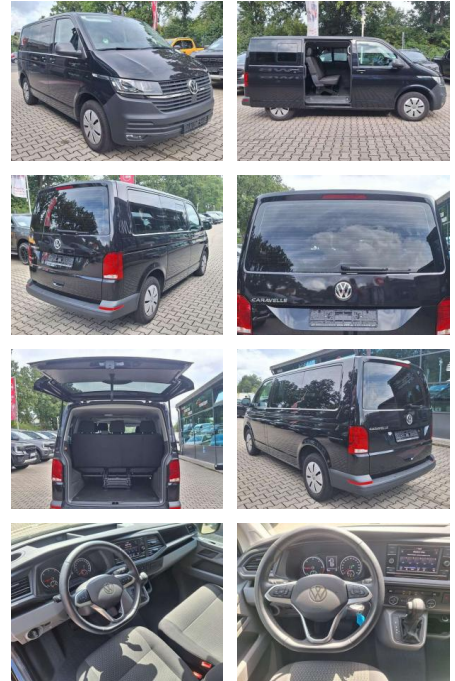

**Volkswagen T6 Caravelle T6.1 Caravelle DSG Trend**

JW00-UN-9079Angebotsnr.:

Erstzulassung:	Kilometer:	Farbe:	Leistung:	Kraftstoffart:
01.06.2023	49.890	Schwarz	110 kW / 150 PS	Benzin

PREIS	FINANZIERUNGSBEISPIEL	
<b>42.180 €</b>	Laufzeit: 72 Monate	Anzahlung: 25 %
	Basis-Finanzierung:**	Mtl. Rate:
	Zielraten-Finanzierung:**	<b>357 €</b>

**Ausstattung**

**Sicherheit**

- Anti-Blockiersystem ABS

**Multimedia**

- Radio

**Weiteres**

- Diesel
- Fahrzeugnummer: UN-9079VW Caravelle T6.1 Trendline in "Deep Black Perleffekt" FZ fährt bitte genauen KM Stand erfragen- Motor 2
- 0 Ltr. - 110 kW TDI mit 7-Gang Automatikgetriebe (DSG)- ehemaliger Neupreis ca. 64.000€- Doppel Klimaautomatik mit 2 Verdampfer- Zuheizung Fahrgastraum (Aufrüstung zur Standheizung nur 990€)- 9 Sitzer ( Umbau zum 8 Sitzer mit Beifahrer Einzelsitz +1.290€)- AHK 2.220 kg fest gegen Aufpreis 990€