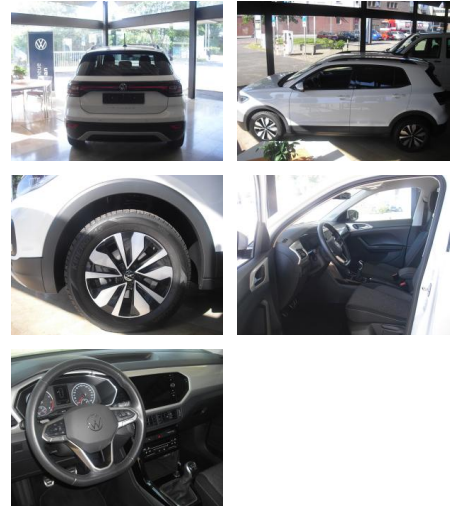

## Volkswagen T-Cross 1.0 TSI Move OPF (EURO 6d)

AD34-#432

Angebotsnr.:

Erstzulassung:	Kilometer:	Farbe:	Leistung:	Kraftstoffart:
15.05.2023	17.500		81 kW / 110 PS	Benzin

PREIS  
**25.310 €**