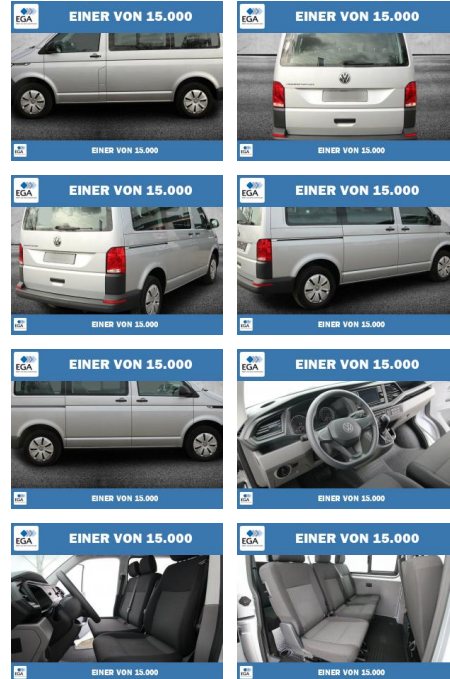

Ihr Ansprechpartner

Herr Jeremias Schüttler
 E-Mail: info@auto-schuetttler.com
 Telefon: 02238 9205435

Auto Schüttler
 Ottostr.2 - 50259 Pulheim - Tel.: 02238 / 9205435

Volkswagen T6.1 Kombi 2.0 TDI 7-DSG 9-SITZER

PW01-20048-106 Angebotsnr.:

Erstzulassung: 01.06.2021 **Kilometer:** 73.078 **Farbe:** Silber **Leistung:** 110 kW / 150 PS **Kraftstoffart:** Diesel

PREIS 38.900 €	FINANZIERUNGSBEISPIEL		* Basisfinanzierung: Anzahlung: 9.725 Euro, Laufzeit: 72 Monate, Nettodarlehen: 29.175 Euro, Gesamtbetrag: 45.893 Euro, Zinssätze: 7.71% Sollz. (gebunden), 7.99% eff. ** Zielratenfinanzierung: Anzahlung: 9.725 Euro, Laufzeit: 72 Monate, Nettodarlehen: 29.175 Euro, Zielrate: 19.450 Euro, Gesamtbetrag: 48.613 Euro, Zinssätze: 7.71% Sollz. (gebunden), 7.99% eff., Vermittlung für: Santander Konsumer Bank Repräsentatives Beispiel gem. § 17 Abs. 4 PAngV. Diese Finanzierungsangebote sind Beispiele. Gerne ermitteln wir für Sie Ihr individuelles Angebot.
	Laufzeit: 72 Monate	Anzahlung: 25 %	
	Basis-Finanzierung:*	Mtl. Rate: 329 €	