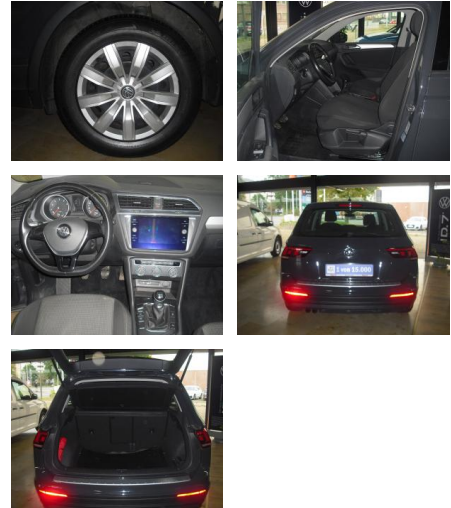

## Volkswagen Tiguan 1.4 TSI BMT Trendline

AD34-#9380 **Angebotsnr.:**

**Erstzulassung:** 09.04.2018  
**Kilometer:** 83.765  
**Farbe:** Grau  
**Leistung:** 92 kW / 125 PS  
**Kraftstoffart:** Benzin

**PREIS**  
**18.610 €**