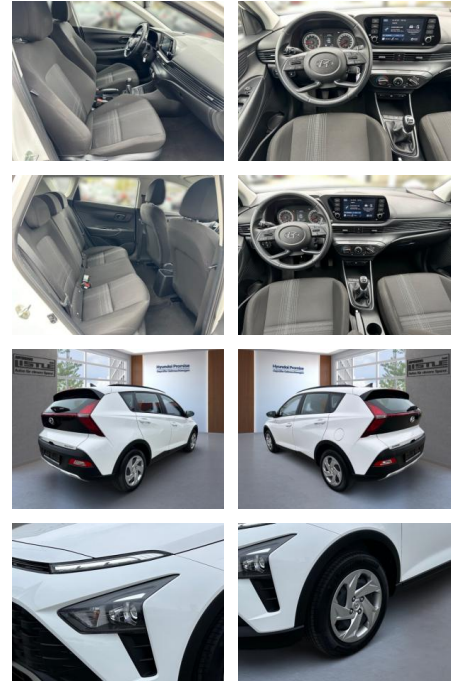

AL33-60073 Angebotsnr.:

Erszulassung:	Kilometer:	Farbe:	Leistung:	Kraftstoffart:
01.03.2023	16.990		62 kW / 84 PS	Benzin

PREIS
18.700 €

FINANZIERUNGSBEISPIEL

Laufzeit: 72 Monate Anzahlung: 25 %
Basis-Finanzierung:* Mtl. Rate:
Zielraten-Finanzierung:** **158 €**