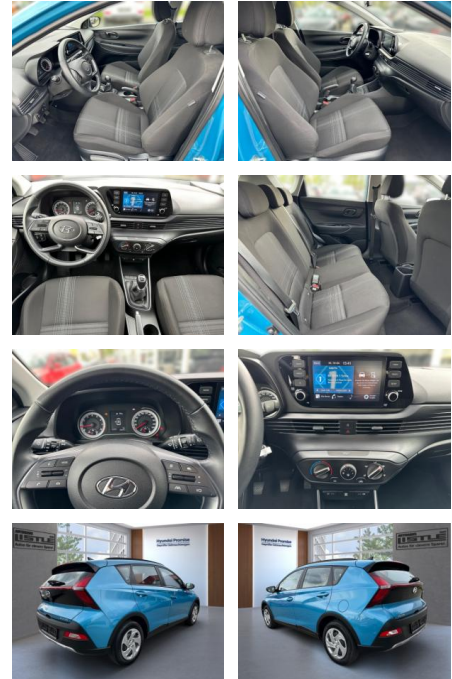

AL33-65417 **Angebotsnr.:**

Erstzulassung:	Kilometer:	Farbe:	Leistung:	Kraftstoffart:
01.03.2023	28.700		62 kW / 84 PS	Benzin

PREIS
18.700 €

FINANZIERUNGSBEISPIEL

Laufzeit: 72 Monate Anzahlung: 25 %
 Basis-Finanzierung:* Mtl. Rate:
 Zielraten-Finanzierung:** **158 €**