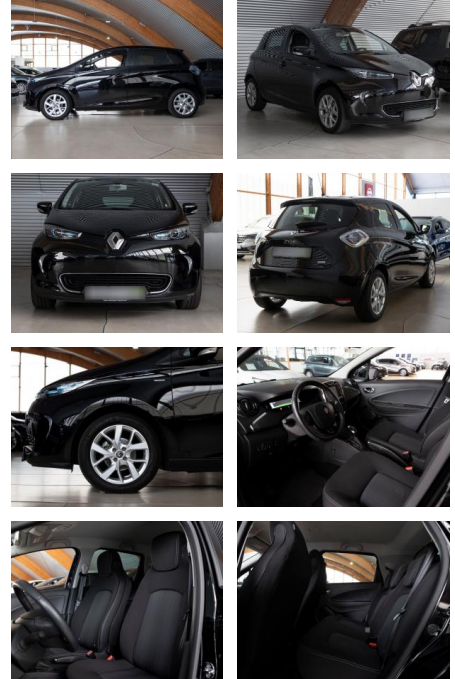

Ihr Ansprechpartner

Herr Jeremias Schüttler
E-Mail: info@auto-schuetzler.com
Telefon: 02238 9205435

Auto Schüttler
Ottostr.2 - 50259 Pulheim - Tel.: 02238 / 9205435

Renault ZOE R110 (ohne Batterie) 41 kWh Life

RS04-15588 **Angebotsnr.:**

Erstzulassung:	Kilometer:	Farbe:	Leistung:	Kraftstoffart:
26.06.2019	46.436	Diverse	80 kW / 109 PS	Elektro

PREIS
13.910 €

FINANZIERUNGSBEISPIEL
Laufzeit: 72 Monate   Anzahlung: 25 %
Basis-Finanzierung:*   Mtl. Rate:
Zielraten-Finanzierung:** **118 €**

* Basisfinanzierung: Anzahlung: 3.478 Euro, Laufzeit: 72 Monate, Nettodarlehen: 10.433 Euro, Gesamtbetrag: 16.411 Euro, Zinssätze: 7.71% Sollz. (gebunden), 7.99% eff.
** Zielratenfinanzierung: Anzahlung: 3.478 Euro, Laufzeit: 72 Monate, Nettodarlehen: 10.433 Euro, Zielrate: 6.955 Euro, Gesamtbetrag: 17.384 Euro, Zinssätze: 7.71% Sollz. (gebunden), 7.99% eff.,

Vermittlung für: Santander Consumer Bank
Repräsentatives Beispiel gem. § 17 Abs. 4 PAngV. Diese Finanzierungsangebote sind Beispiele. Gerne ermitteln wir für Sie Ihr individuelles Angebot.

Ausstattung

Sicherheit

- Reifendruckkontrollsystem

Multimedia

- USB
- Touchscreen

Komfort

- Berganfahrassistent
- Lordosenstütze
- Keyless Entry

Weiteres

- **Ausstattungs Pakete:**
- **Audiosystem 3D Sound by Arkamys: Radioempfang digital (DAB+)**
- **Comfort-Paket: Fensterheber elektrisch hinten**
- Zentralverriegelung / Startanlage
- Handsfree Entry & Drive
- Fensterheber elektr. mit Impulsgeber

- **Easy-Paket: Licht- und Regensensor**
- Einparkhilfe hinten
- **Geschwindigkeits-Regelanlage (Tempomat): Lenkrad (Leder) mit Multifunktion**
- Audiobedienung am Lenkrad
- Geschwindigkeits-Begrenzeranlage
- **Sound-System BOSE: Radioempfang digital (DAB+)** Weitere Ausstattungen:
  - ***Getriebe**
  - Automatik
  - ***Technik**
  - Bordcomputer
  - ***Assistenten**
  - Regensensor
  - Lichtsensor
  - Berganfahrassistent
  - ***Komfort**
  - Klimaautomatik
  - Servolenkung
  - Zentralverriegelung
  - Elektrischer Fensterheber

- Sitzheizung
- Elektrische Aussenspiegel
- Teilbare Rucksitzlehne
- Tempomat
- Park Distance Control
- Multifunktionslenkrad
- Keyless Go Startfunktion
- Lenksäule einstellbar
- Keyless Entry
- Lordosenstütze
- Geschwindigkeitsbegrenzungsanlage
- ***Sicht**
- LED-Tagfahrlicht
- Colorverglasung
- Aussenspiegel beheizbar
- Rückfahrkamera
- ***Sicherheit**
- ABS
- Airbag
- Beifahrer-Airbag
- Wegfahrsperr

STÄNDIG ÜBER 15.000 FAHRZEUGE IM BESTAND!