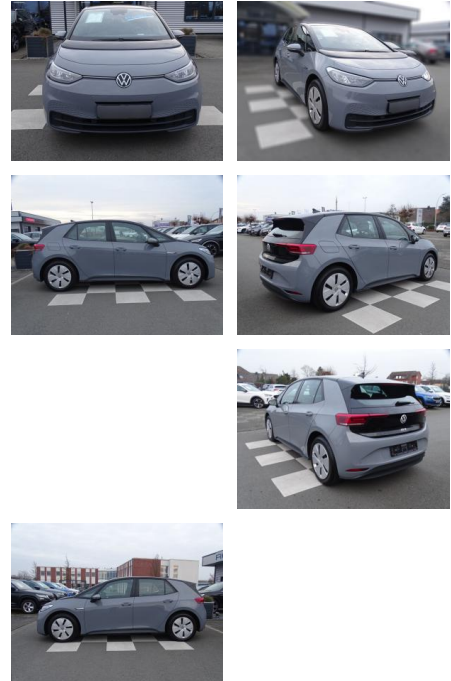

Erstzulassung:	Kilometer:	Farbe:	Leistung:	Kraftstoffart:	Reichweite elektr. (WLTP)
01.10.2021	29.744	Schwarz	110 kW / 150 PS	Elektro	0 km

PREIS
22.520 €

FINANZIERUNGSBEISPIEL
 Laufzeit: 72 Monate Anzahlung: 25 %
 Basis-Finanzierung:* Mtl. Rate:
 Zielraten-Finanzierung:** **191 €**