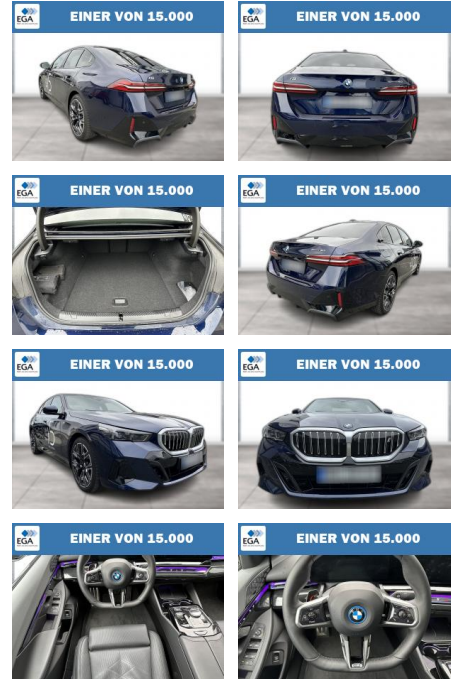

WG08-248917 Angebotsnr.:

Erstzulassung:	Kilometer:	Farbe:	Leistung:	Kraftstoffart:
01.10.2023	17.553	Blau	250 kW / 340 PS	Elektro

PREIS
75.760 €

FINANZIERUNGSBEISPIEL

Laufzeit: 72 Monate Anzahlung: 25 %
 Basis-Finanzierung:* Mtl. Rate:
 Zielraten-Finanzierung:** **642 €**