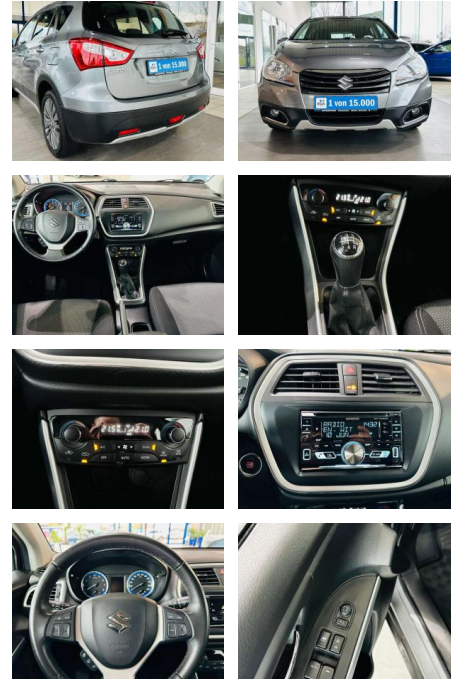

## Suzuki SX4 S-Cross 1.6 Club Klimaaut. GRA DAB

AV01-402780-0Angebotsnr.:

Erstzulassung:	Kilometer:	Farbe:	Leistung:	Kraftstoffart:
01.10.2015	117.800	grau	88 kW / 120 PS	Benzin

**PREIS**  
**11.290 €**