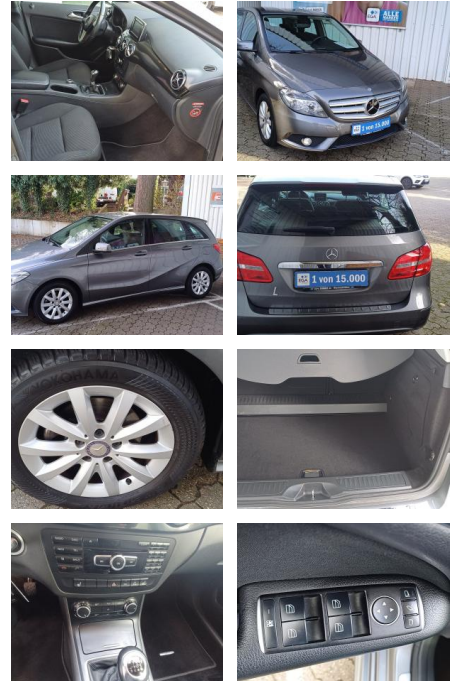

Ihr Ansprechpartner

Herr Jeremias Schüttler
 E-Mail: info@auto-schuetttler.com
 Telefon: 02238 9205435

Auto Schüttler
 Ottostr.2 - 50259 Pulheim - Tel.: 02238 / 9205435

Mercedes-Benz B 180 BE KLIMA ALU SHZ AHK LED NAV...

FL00-W8350W **Angebotsnr.:**

Erstzulassung:	Kilometer:	Farbe:	Leistung:	Kraftstoffart:
10.01.2014	131.420	Grau	90 kW / 122 PS	Benzin

PREIS
12.020 €

FINANZIERUNGSBEISPIEL

Laufzeit: 72 Monate Anzahlung: 25 %
 Basis-Finanzierung:* Mtl. Rate:
 Zielraten-Finanzierung:** **102 €**