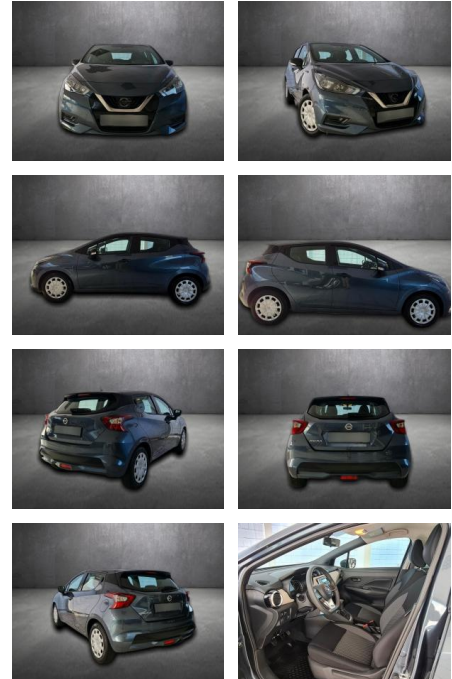

## Nissan Micra Visia, 1.Halter,

AH90-78948-110 Angebotsnr.:

Erstzulassung:	Kilometer:	Farbe:	Leistung:	Kraftstoffart:
25.08.2022	17.544	Diverse	68 kW / 92 PS	Benzin

PREIS  
**14.190 €**