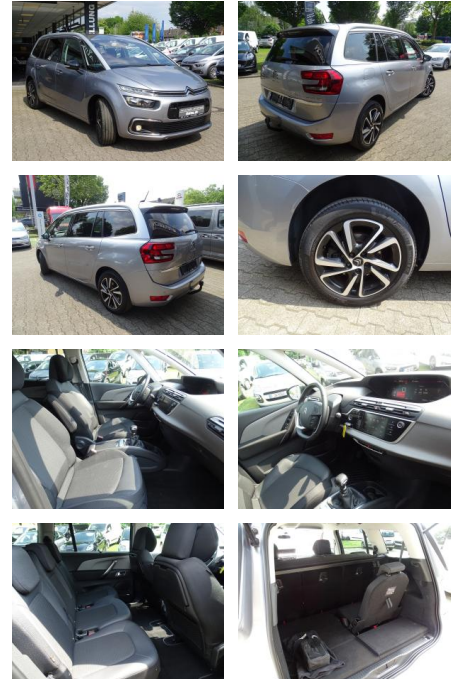

JK02-695659-24 Angebotsnr.:

Erstzulassung:	Kilometer:	Farbe:	Leistung:	Kraftstoffart:
11.06.2021	117.290	Grau	96 kW / 131 PS	Diesel

PREIS
19.730 €

FINANZIERUNGSBEISPIEL

Laufzeit: 72 Monate Anzahlung: 25 %
 Basis-Finanzierung:* Mtl. Rate:
 Zielraten-Finanzierung:** **167 €**