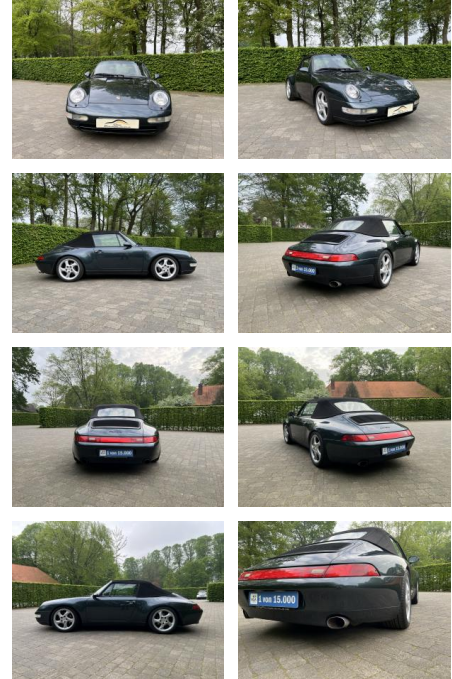

Ihr Ansprechpartner

Herr Jeremias Schüttler
 E-Mail: info@auto-schuetzler.com
 Telefon: 02238 9205435

Auto Schüttler
 Ottostr.2 - 50259 Pulheim - Tel.: 02238 / 9205435

Porsche 993 911 Carrera+Neuleder+6 Gang+Turborad...

AB19-OB1-91 Angebotsnr.:

Erstzulassung:	Kilometer:	Farbe:	Leistung:	Kraftstoffart:
01.07.1995	165.000	Grün	200 kW / 272 PS	Benzin

PREIS
63.000 €

FINANZIERUNGSBEISPIEL

Laufzeit: 72 Monate Anzahlung: 25 %
 Basis-Finanzierung:* Mtl. Rate:
 Zielraten-Finanzierung:** **534 €**