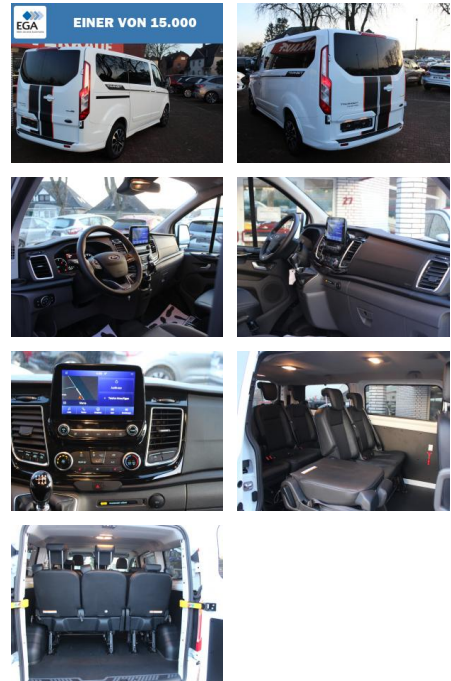

## Ford Transit Custom Custom Sport 2,0 150PS / ACC...

AW00-PE43590Angebotsnr.:

**EINER VON 15.000**

Erstzulassung:	Kilometer:	Farbe:	Leistung:	Kraftstoffart:
26.05.2023	28.950	Weiß	110 kW / 150 PS	Diesel