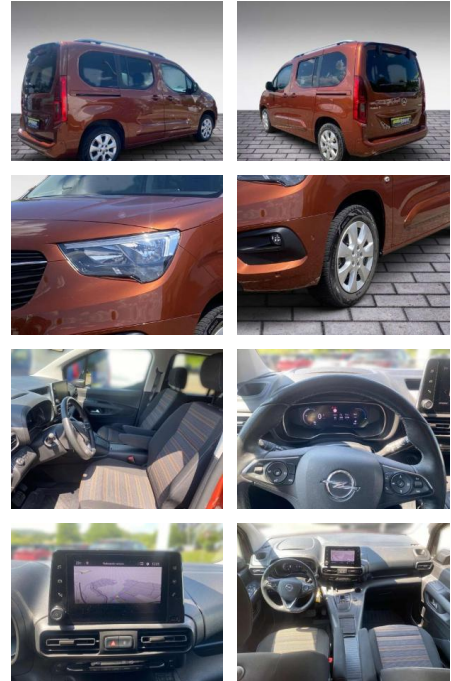

## Opel Combo-e Life - e Ultimate

JB03-950223 **Angebotsnr.:**

Erstzulassung:	Kilometer:	Farbe:	Leistung:	Kraftstoffart:
01.02.2022	15.160	Braun	100 kW / 136 PS	Benzin

**PREIS**  
**32.090 €**