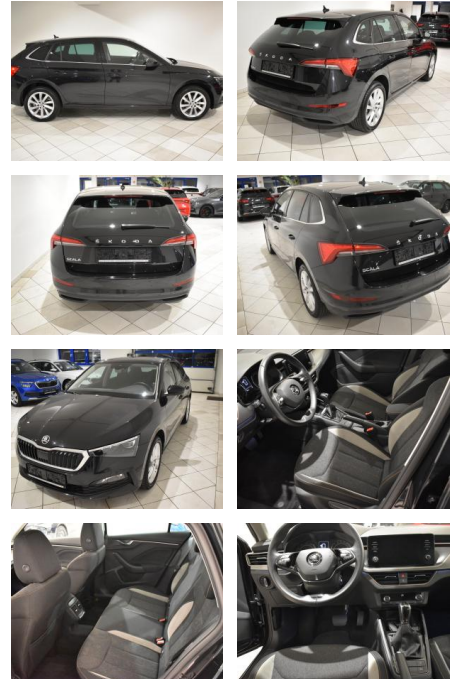

AH44-ATS 890 **Angebotsnr.:**

Erstzulassung:	Kilometer:	Farbe:	Leistung:	Kraftstoffart:
15.08.2022	19.667	Schwarz	81 kW / 110 PS	Benzin

PREIS
21.290 €

FINANZIERUNGSBEISPIEL

Laufzeit: 72 Monate Anzahlung: 25 %
 Basis-Finanzierung:* Mtl. Rate:
 Zielraten-Finanzierung:** **180 €**