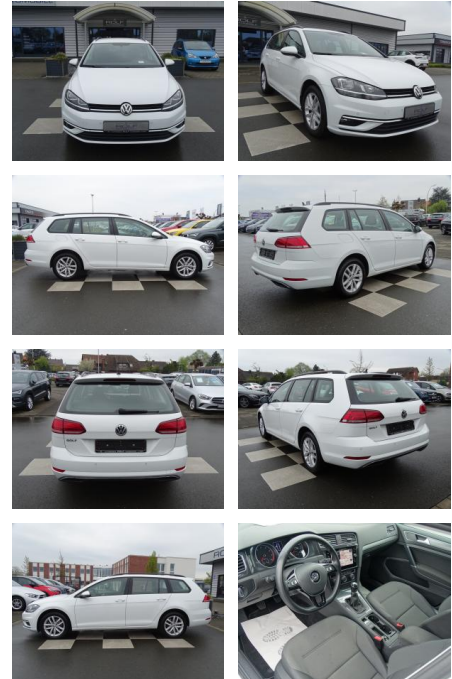

RA00-20612 **Angebotsnr.:**

Erstzulassung:	Kilometer:	Farbe:	Leistung:	Kraftstoffart:
01.09.2019	40.557	Weiß	85 kW / 116 PS	Benzin

PREIS
20.040 €

FINANZIERUNGSBEISPIEL

Laufzeit: 72 Monate Anzahlung: 25 %
 Basis-Finanzierung:* Mtl. Rate:
 Zielraten-Finanzierung:** **170 €**