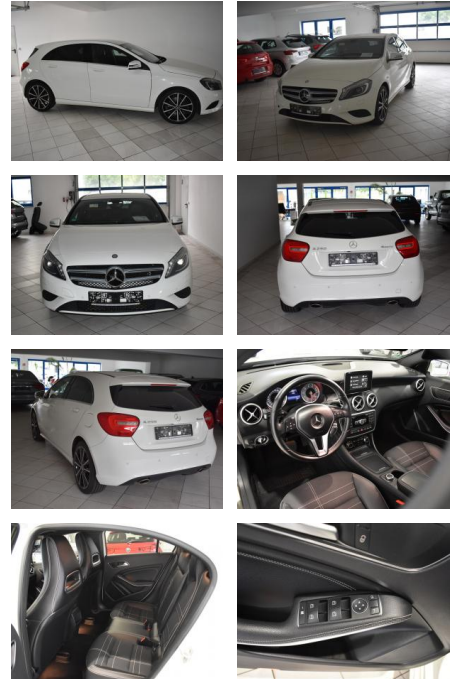

AH44-ATS7035Angebotsnr.:

Erstzulassung:	Kilometer:	Farbe:	Leistung:	Kraftstoffart:
31.10.2013	97.825	Weiß	155 kW / 211 PS	Benzin

PREIS
19.740 €

FINANZIERUNGSBEISPIEL

Laufzeit: 72 Monate Anzahlung: 25 %
 Basis-Finanzierung:* Mtl. Rate:
 Zielraten-Finanzierung:** **167 €**