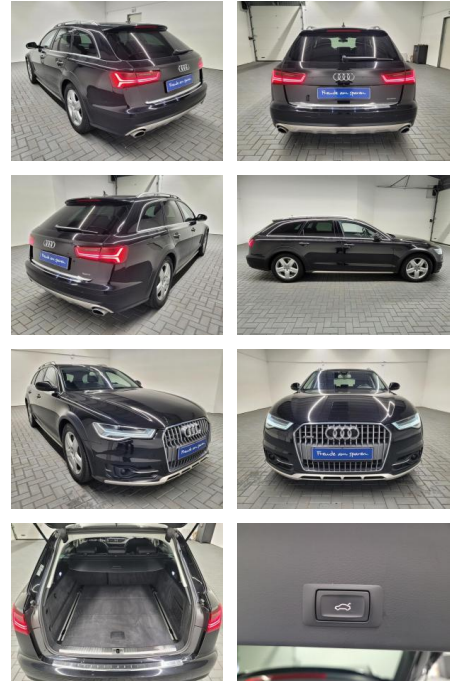

AM35-25041 **Angebotsnr.:**

Erstzulassung:	Kilometer:	Farbe:	Leistung:	Kraftstoffart:
12.03.2018	136.500		235 kW / 320 PS	Diesel

PREIS
41.020 €

FINANZIERUNGSBEISPIEL

Laufzeit: 72 Monate Anzahlung: 25 %
 Basis-Finanzierung:* Mtl. Rate:
 Zielraten-Finanzierung:** **347 €**