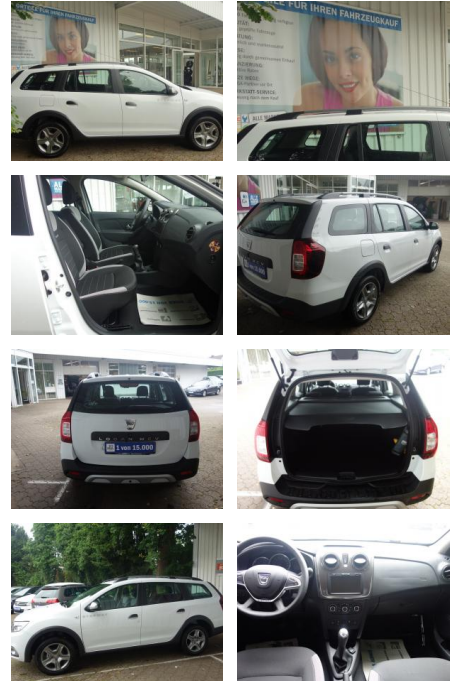

Ihr Ansprechpartner

Herr Jeremias Schüttler
E-Mail: info@auto-schuetttler.com
Telefon: 02238 9205435

Auto Schüttler
Ottostr.2 - 50259 Pulheim - Tel.: 02238 / 9205435

Dacia Logan MCV TCe 90 STEPWAY PRESTIGE KLIMA* N...

FL00-W8261WAngebotsnr.:

Erstzulassung: 02.11.2019
Kilometer: 69.999
Farbe: Weiß
Leistung: 66 kW / 90 PS
Kraftstoffart: Benzin

PREIS
10.990 €

FINANZIERUNGSBEISPIEL
Laufzeit: 72 Monate Anzahlung: 25 %
Basis-Finanzierung:* Mtl. Rate:
Zielraten-Finanzierung:** Mtl. Rate: **93 €**