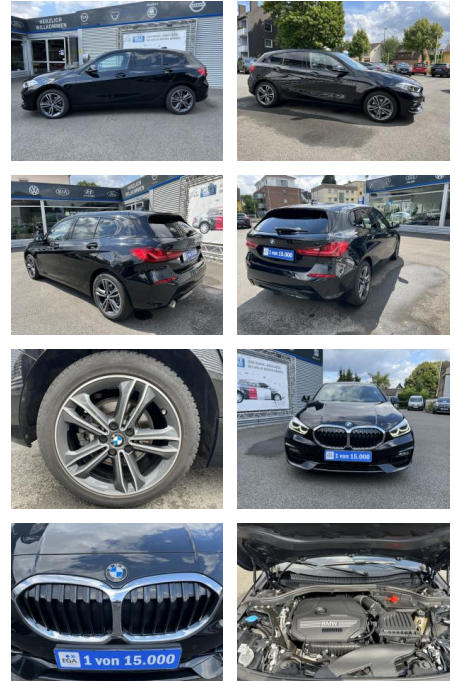

Ihr Ansprechpartner

Herr Jeremias Schüttler
E-Mail: info@auto-schuetzler.com
Telefon: 02238 9205435

Auto Schüttler
Ottostr.2 - 50259 Pulheim - Tel.: 02238 / 9205435

BMW 118i SPORT LINE KLIMA*SHZG*NAVI*BTH*LED*PDC*...

AC00-5R07494Angebotsnr.:

Erstzulassung:	Kilometer:	Farbe:	Leistung:	Kraftstoffart:
23.01.2020	70.000	Schwarz	103 kW / 140 PS	Benzin

PREIS
20.520 €

FINANZIERUNGSBEISPIEL

Laufzeit: 72 Monate Anzahlung: 25 %
Basis-Finanzierung:* Mtl. Rate:
Zielraten-Finanzierung:** **174 €**