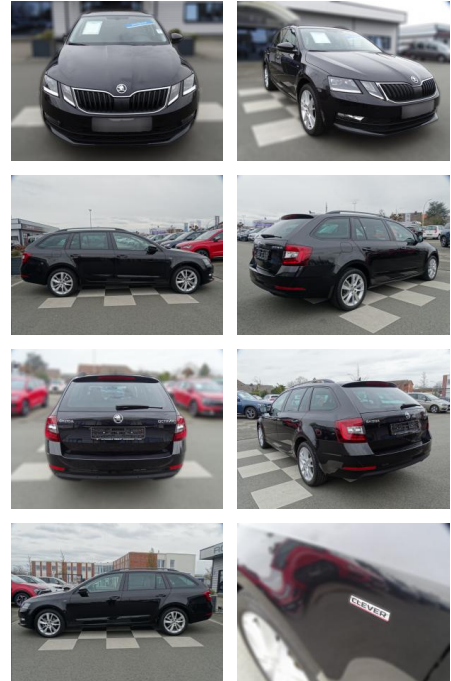

RA00-20526 **Angebotsnr.:**

Erstzulassung:	Kilometer:	Farbe:	Leistung:	Kraftstoffart:
01.02.2018	68.216	Schwarz	85 kW / 116 PS	Benzin

PREIS
21.480 €

FINANZIERUNGSBEISPIEL

Laufzeit: 72 Monate Anzahlung: 25 %
 Basis-Finanzierung:* Mtl. Rate:
 Zielraten-Finanzierung:** **182 €**