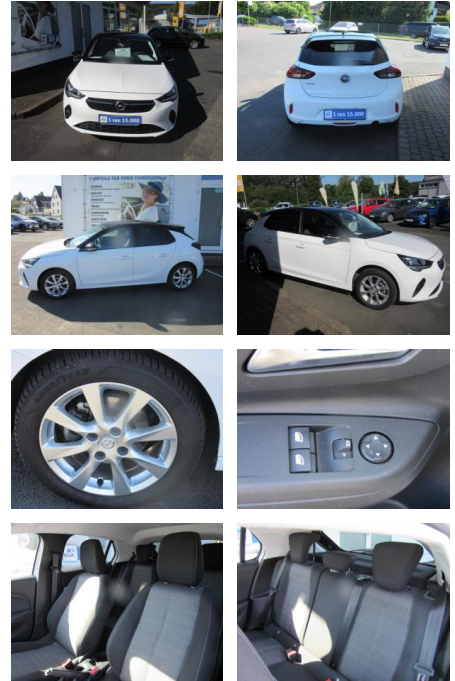

AH18-349200 Angebotsnr.:

Erstzulassung:	Kilometer:	Farbe:	Leistung:	Kraftstoffart:
29.11.2021	27.900	Weiß	55 kW / 75 PS	Benzin

PREIS
14.580 €

FINANZIERUNGSBEISPIEL

Laufzeit: 72 Monate Anzahlung: 25 %
 Basis-Finanzierung:* Mtl. Rate:
 Zielraten-Finanzierung:** **123 €**