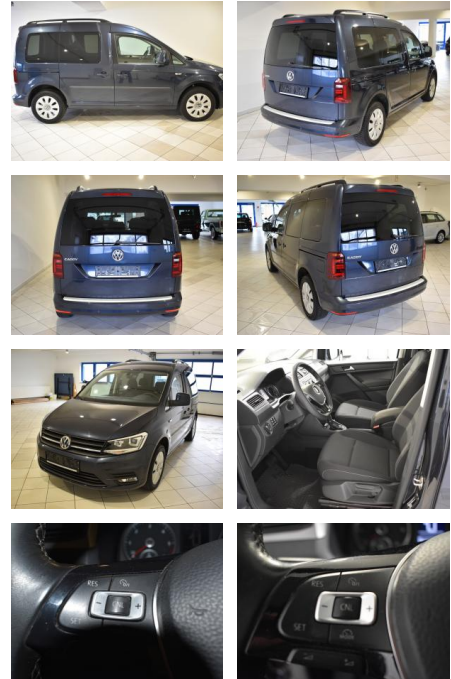

AH44-ATS2338Angebotsnr.:

Erstzulassung:	Kilometer:	Farbe:	Leistung:	Kraftstoffart:
21.01.2019	94.916	Blau	110 kW / 150 PS	Diesel

PREIS
26.950 €

FINANZIERUNGSBEISPIEL

Laufzeit: 72 Monate Anzahlung: 25 %
Basis-Finanzierung:* Mtl. Rate:
Zielraten-Finanzierung:** **228 €**