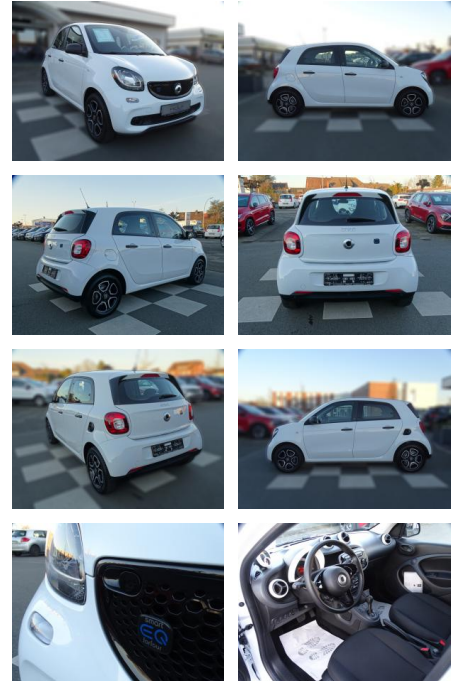

Smart ForFour Forfour electric drive/EQ

RA00-20486 **Angebotsnr.:**

Erstzulassung:	Kilometer:	Farbe:	Leistung:	Kraftstoffart:
01.12.2019	11.208	Weiß	41 kW / 56 PS	Elektro

PREIS
15.400 €

FINANZIERUNGSBEISPIEL

- Außenspiegel anklappbar
- Fahrassistenz-System: Berganfahrassistent
- Fahrersitz höhenverstellbar
- Colorverglasung
- Außentemperaturanzeige
- Zentralverriegelung mit Funkfernbedienung
- El. Wegfahrsperrung
- Servolenkung
- ISOFIX Kindersitzhalterung
- Lenksäule mech. einstellbar
- Bordcomputer
- Eco Drive Modus
- Multifunktionslenkrad
- Leichtmetallfelgen 15 Zoll
- Reifendruckkontrollsystem
- 2 elektrische Fensterheber
- Handschuhfach abschließbar
- 4 Sitzplätze
- Ausstellfenster Türen hinten