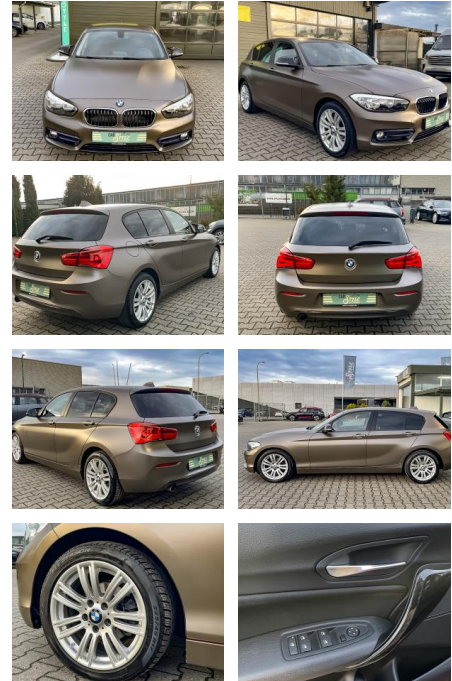

**BMW 116i Sport Line PDC SHZ KLIMA EURO 6**

CS01-FO241136 Angebotsnr.:

Erstzulassung:	Kilometer:	Farbe:	Leistung:	Kraftstoffart:
18.10.2016	49.800	Braun	80 kW / 109 PS	Benzin

PREIS	FINANZIERUNGSBEISPIEL	
<b>14.560 €</b>	Laufzeit: 72 Monate	Anzahlung: 25 %
	Basis-Finanzierung:*	Mtl. Rate:
	Zielraten-Finanzierung:**	<b>123 €</b>