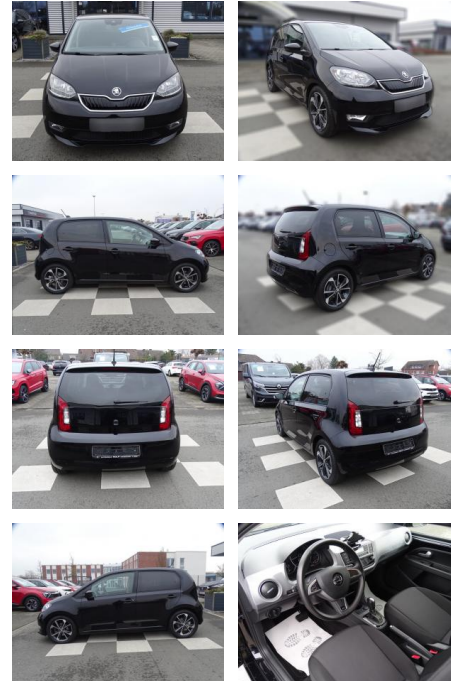

RA00-20451 **Angebotsnr.:**

Erstzulassung:	Kilometer:	Farbe:	Leistung:	Kraftstoffart:
01.03.2021	16.780	Schwarz	61 kW / 83 PS	Elektro

PREIS
21.580 €

FINANZIERUNGSBEISPIEL

Laufzeit: 72 Monate Anzahlung: 25 %
 Basis-Finanzierung:* Mtl. Rate:
 Zielraten-Finanzierung:** **183 €**