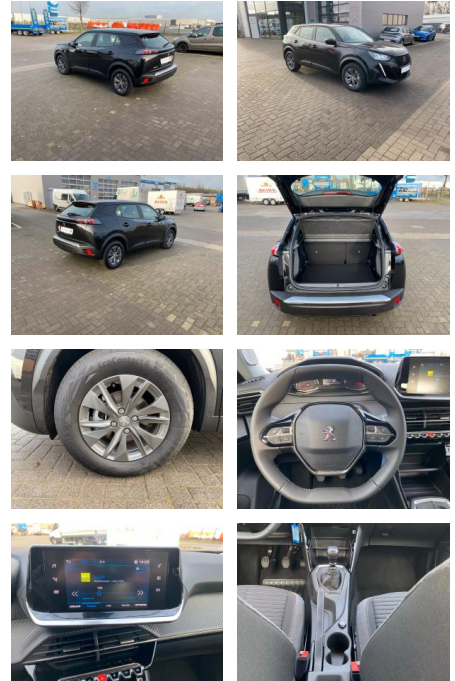

Ihr Ansprechpartner

Herr Jeremias Schüttler

E-Mail: info@auto-schuetttler.com
 Telefon: 02238 9205435

Auto Schüttler
 Ottostr.2 - 50259 Pulheim - Tel.: 02238 / 9205435

Peugeot 2008 Active Pack, Klimaautomatik, Navi

SS01-360037033 Angebotsnr.:

Erstzulassung:	Kilometer:	Farbe:	Leistung:	Kraftstoffart:
01.07.2022	16.890		74 kW / 101 PS	Benzin

PREIS
18.710 €

FINANZIERUNGSBEISPIEL

Laufzeit: 72 Monate Anzahlung: 25 %
 Basis-Finanzierung:* Mtl. Rate:
 Zielraten-Finanzierung:** **158 €**