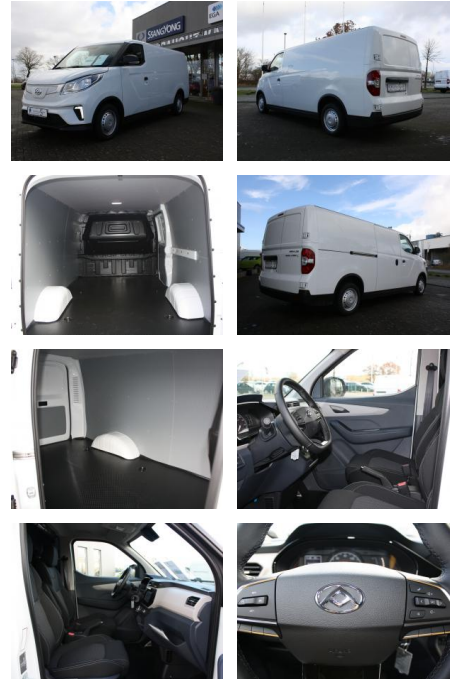

## Maxus eDeliver 3 50 kWh LWB

AS5A-AL2301-111600191..

Erstzulassung:	Kilometer:	Farbe:	Leistung:	Kraftstoffart:
15.08.2023	1.501	Silber	90 kW / 122 PS	Elektro

**PREIS**  
**33.810 €**